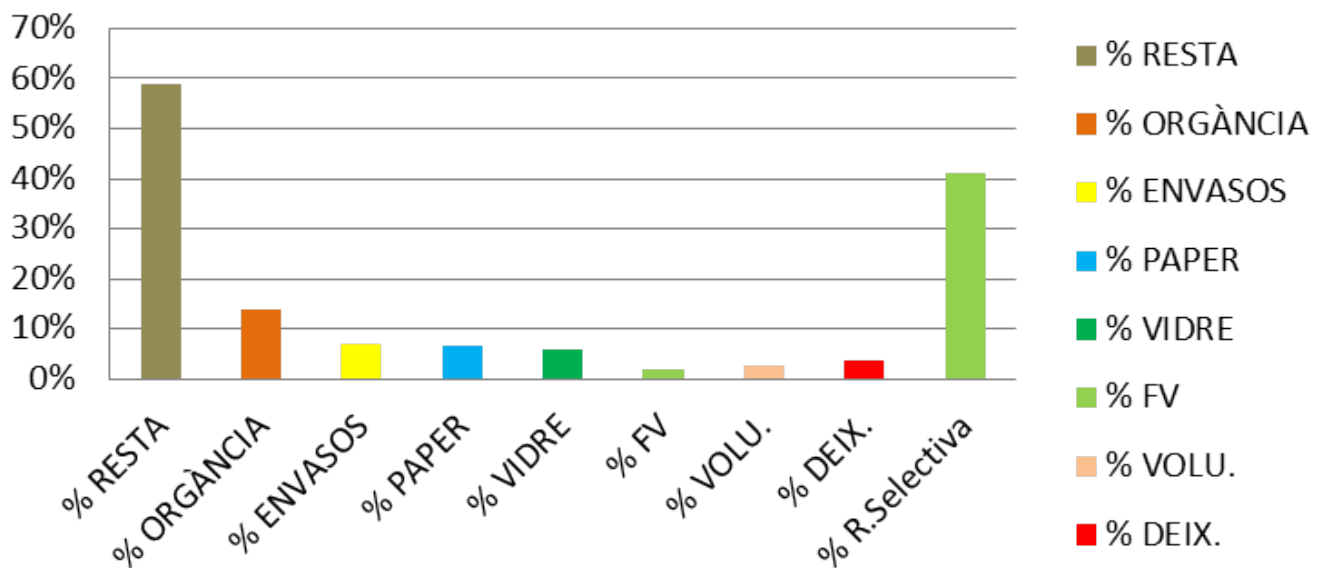

## RESULTATS

### RECOLLIDA RESIDUS PER FRACCIÓ GENER - JUNY 2020

AITONA	RESTA	ORG.	ENV.	PAPER	VIDRE	F.V.	VOLU.	DEIX.	SELECTIVA
GENER	49%	23%	11%	8%	8%	0%	2%	0%	51,31%
FEBRER	53%	23%	9%	6%	6%	0%	2%	0%	47,18%
MARÇ	51%	24%	10%	7%	4%	0%	4%	0%	48,80%
ABRIL	53%	22%	8%	8%	6%	0%	2%	0%	46,50%
MAIG	56%	23%	9%	6%	5%	0%	0%	0%	44,03%
JUNY	52%	19%	8%	5%	4%	9%	3%	0%	47,69%
ALBATÀRREC	RESTA	ORG.	ENV.	PAPER	VIDRE	F.V.	VOLU.	DEIX.	SELECTIVA
GENER	50%	16%	8%	8%	10%	0%	8%	0%	49,62%
FEBRER	56%	16%	7%	6%	6%	1%	8%	0%	44,14%
MARÇ	58%	18%	8%	5%	5%	2%	3%	0%	41,71%